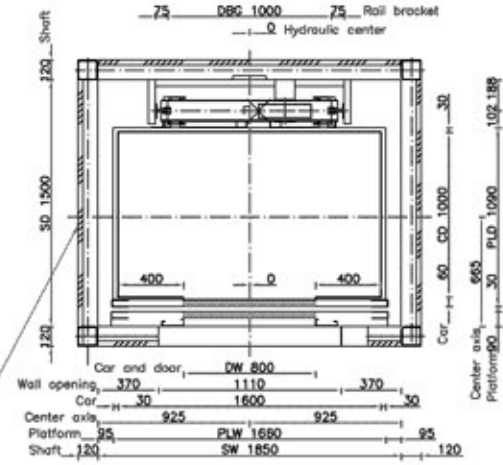

ASCENSOR DE PERSOANE
 ACTIONARE HIDRAULICA
 8 Persoane, 630 kg.

GLASS

Vertical section
 Scale: 1:50

Vertical section
 Scale: 1:50

GLASS

Plan
 Scale: 1:20