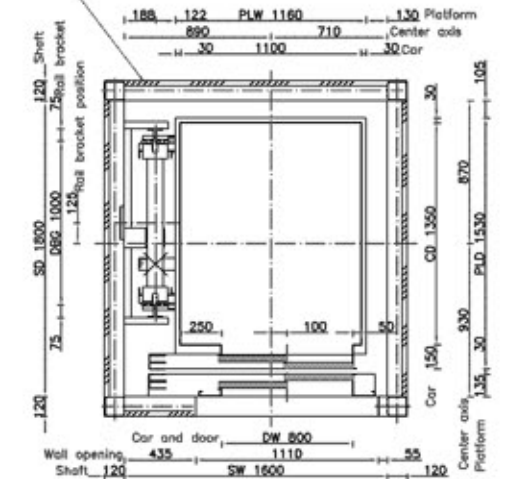

ASCENSOR DE PERSOANE
 ACTIONARE HIDRAULICA
 8 Persoane, 630 kg.

GLASS

Vertical section
 Scale: 1:50

Vertical section
 Scale: 1:50

GLASS

Plan
 Scale: 1:20