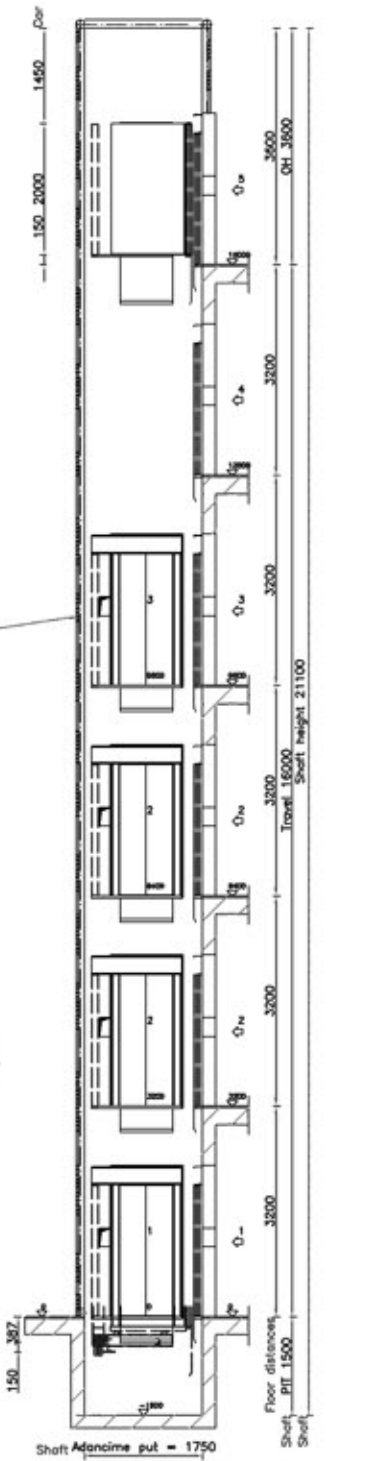

ASCENSOR DE PERSOANE
 ACTIONARE HIDRAULICA
 8 Persoane, 630 kg.

GLASS

Vertical section
 Scale: 1:50

Vertical section
 Scale: 1:50

GLASS

Plan
 Scale: 1:20