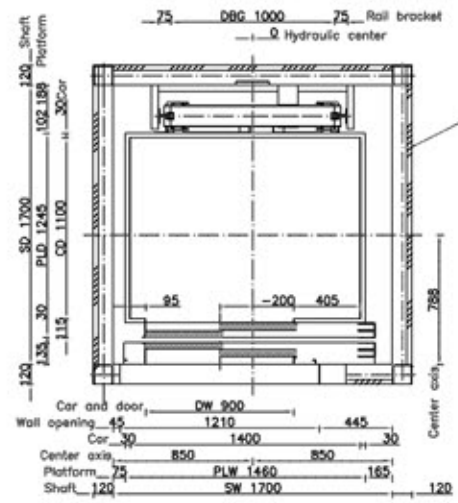

ASCENSOR DE PERSOANE
 ACTIONARE HIDRAULICA
 8 Persoane, 630 kg.

GLASS

Vertical section
 Scale: 1:50

Vertical section
 Scale: 1:50

GLASS

Plan
 Scale: 1:20