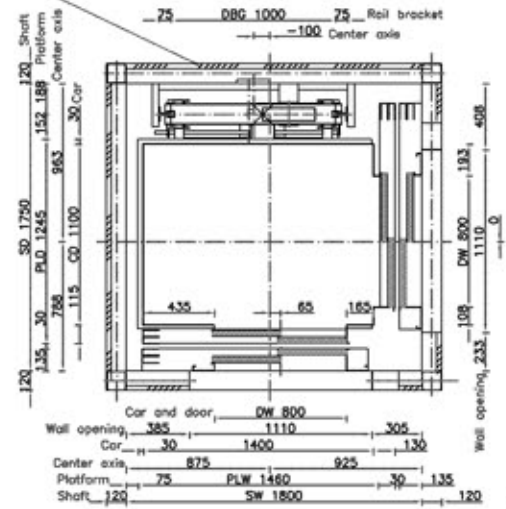

ASCENSOR DE PERSOANE
 ACTIONARE HIDRAULICA
 8 Persoane, 630 kg.

GLASS

Vertical section
 Scale: 1:50

Vertical section
 Scale: 1:50

GLASS

Plan
 Scale: 1:20