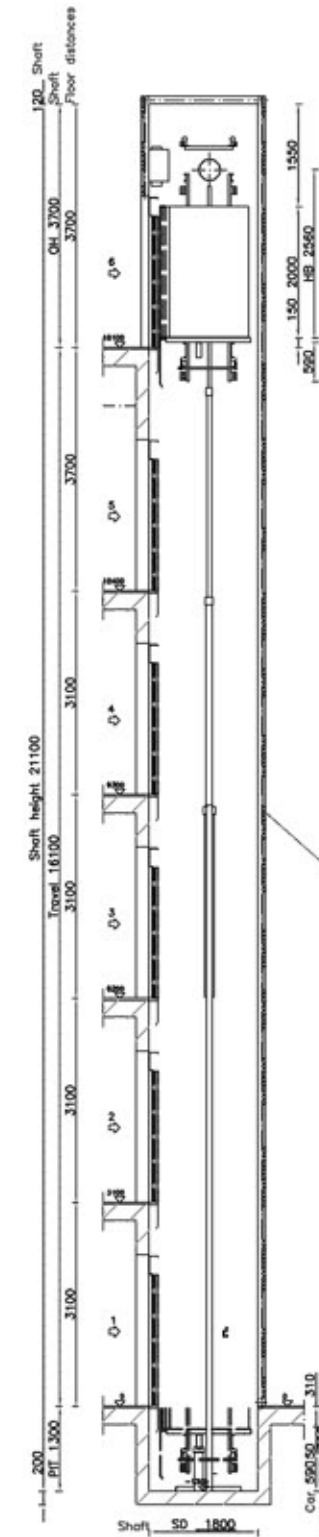

ASCENSOR DE PERSOANE
 ACTIONARE HIDRAULICA
 8 Persoane, 630 kg.

GLASS

Vertical section
 Scale: 1:50

Vertical section
 Scale: 1:50

GLASS

Plan
 Scale: 1:20