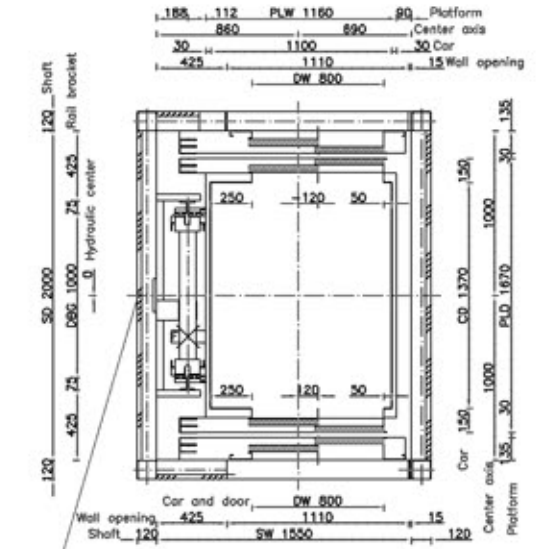

ASCENSOR DE PERSOANE
 ACTIONARE HIDRAULICA
 8 Persoane, 630 kg.

GLASS

Vertical section
 Scale: 1:50

Vertical section
 Scale: 1:50

GLASS

Plan
 Scale: 1:20