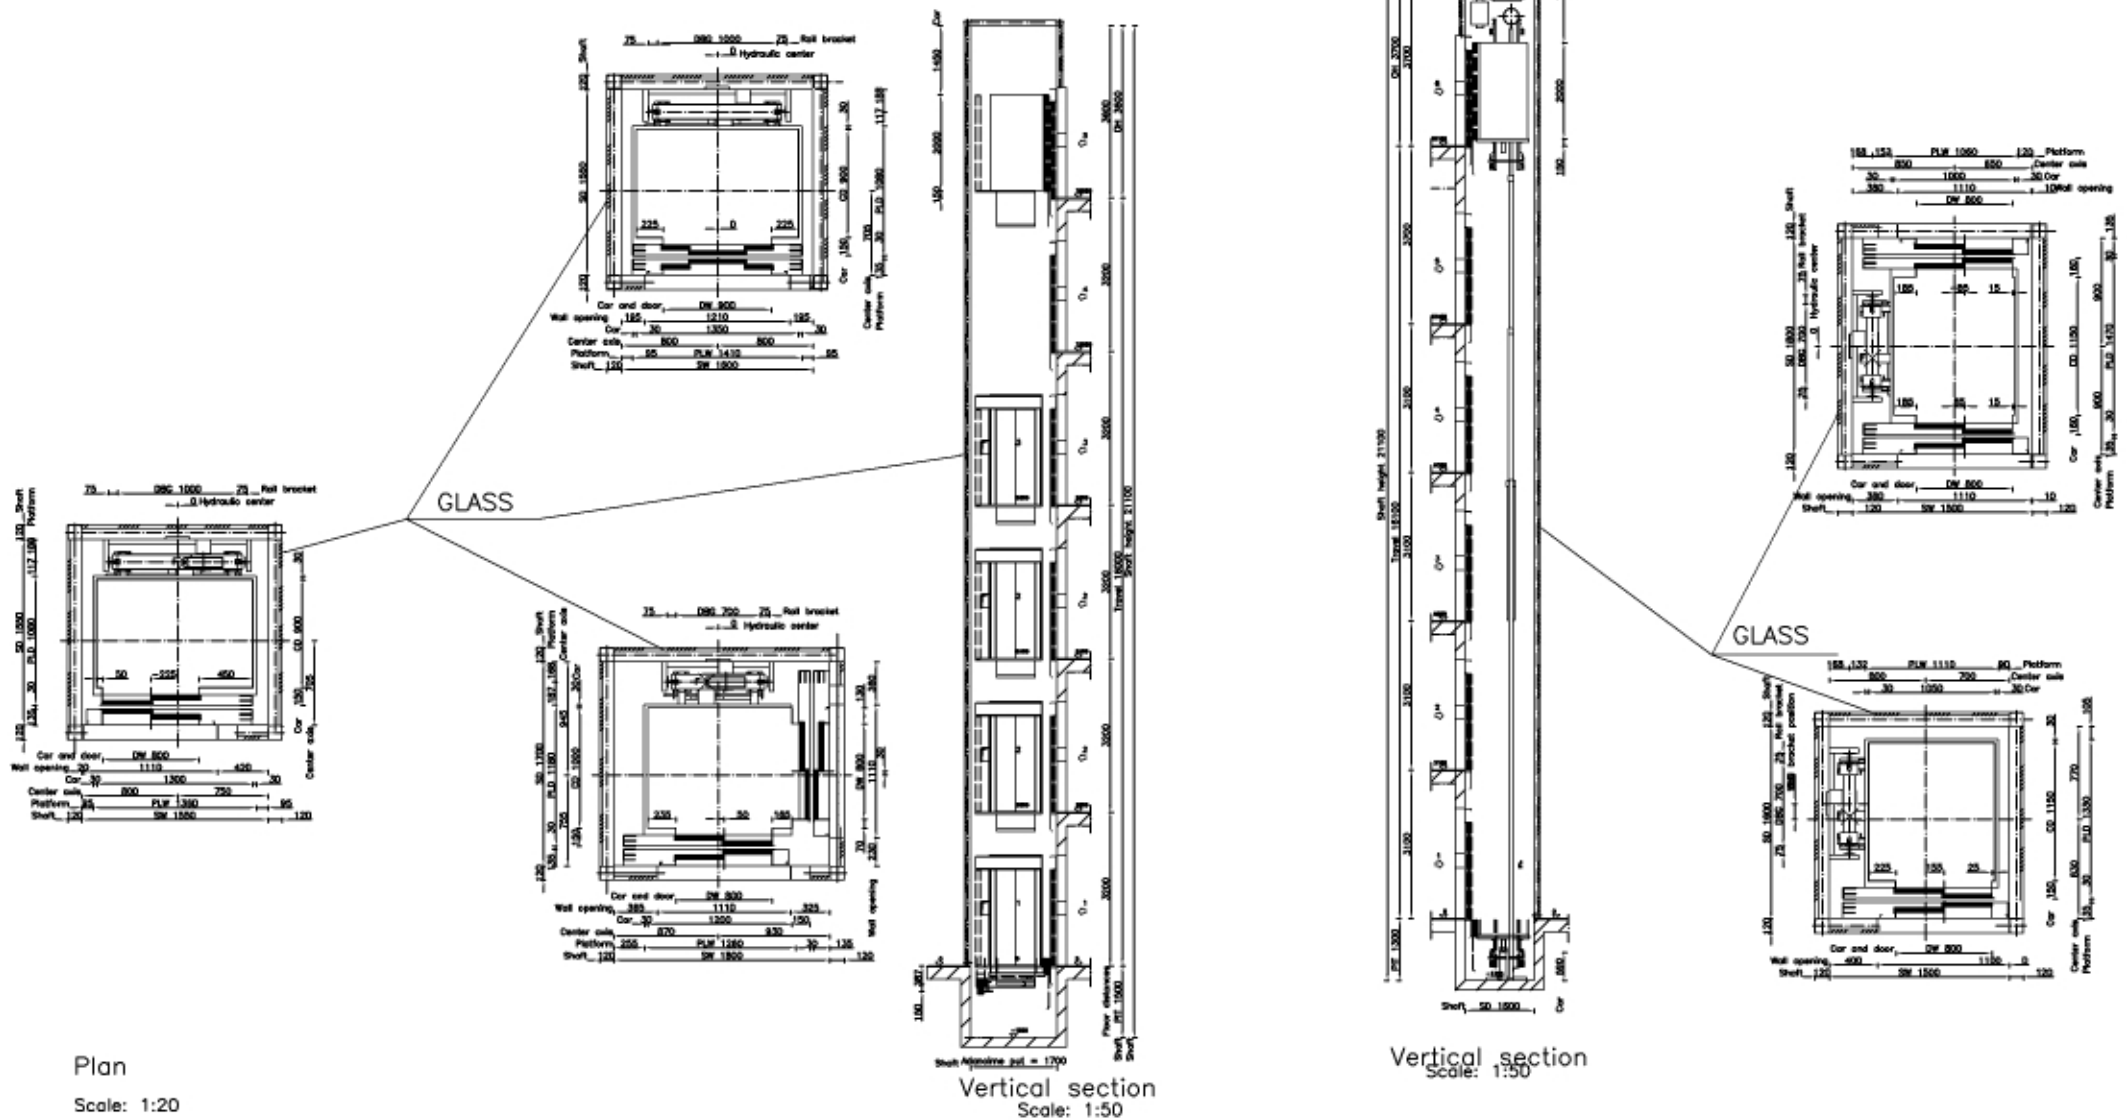

ASCENSOR DE PERSOANE
 ACTIONARE HIDRAULICA
 6 Persoane, 450 kg.

Plan
 Scale: 1:20

Vertical section
 Scale: 1:50

Vertical section
 Scale: 1:50